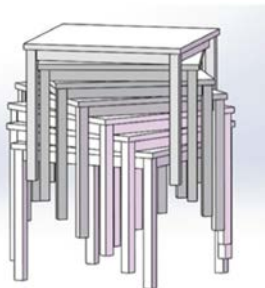

100% Aluminum

34"x34" stacks up to 7