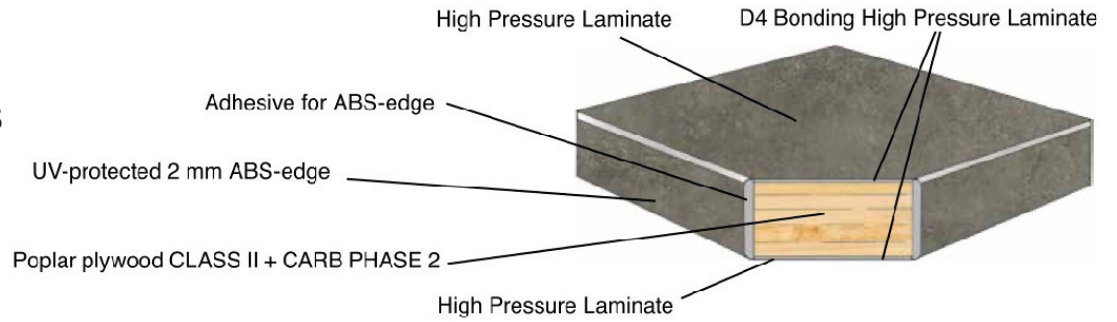

Vanguard

exterior table tops