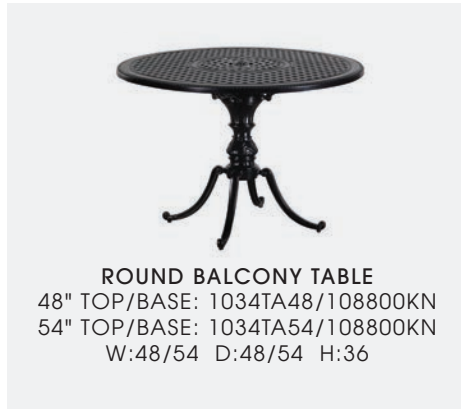

**22" SQUARE END TABLE**  
10290E22  
W:22.5 D:22.5 H:21

**27" X 44" RECT. COFFEE TABLE**  
102900F5  
W:44 D:27 H:17.5

**53" ROUND DINING TABLE**  
10290A53  
W:53 D:53 H:29.5

**42" X 86" RECT. DINING TABLE**  
TOP/BASE: 10340TC3/  
108800KA (QTY 2)  
W:86 D:42 H:29