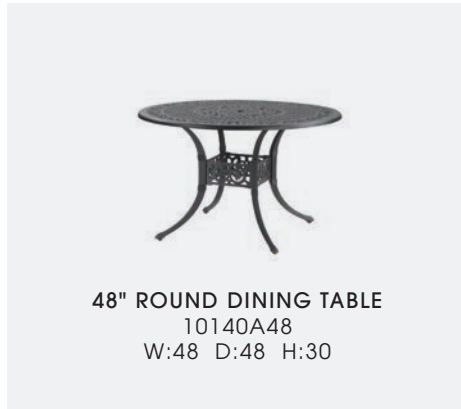

48" ROUND DINING TABLE
10140A48
W:48 D:48 H:30