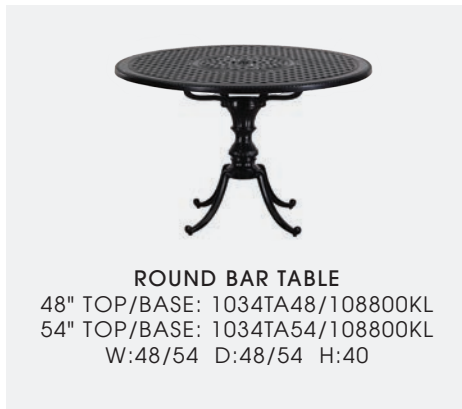

ROUND BAR TABLE
48" TOP/BASE: 1034TA48/108800KL
54" TOP/BASE: 1034TA54/108800KL
W:48/54 D:48/54 H:40