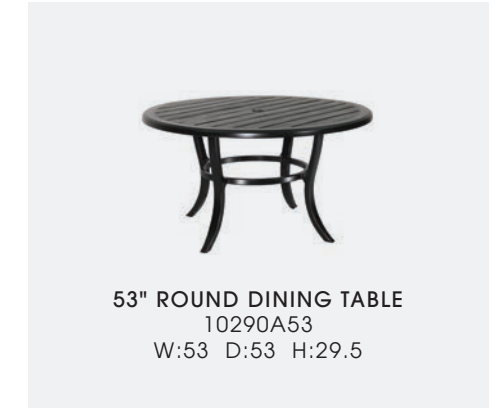

27" X 44" RECT. COFFEE TABLE
102900F5
W:44 D:27 H:17.5

53" ROUND DINING TABLE
10290A53
W:53 D:53 H:29.5