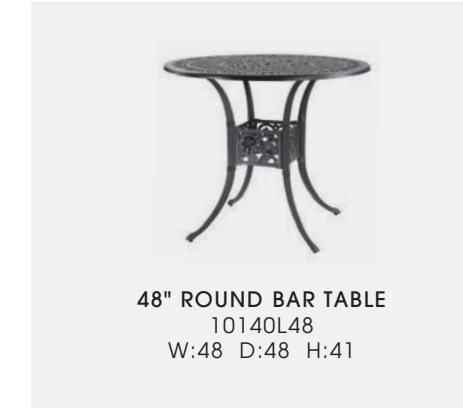

21" SQUARE END TABLE  
10140E21  
W:21 D:21 H:21

21" X 42" RECT. COFFEE TABLE  
101400F1  
W:42 D:21 H:17.5

32" ROUND DINING TABLE  
10140A32  
W:32 D:32 H:30

42" X 86" RECT. DINING TABLE  
101400C3  
W:86 D:42 H:30