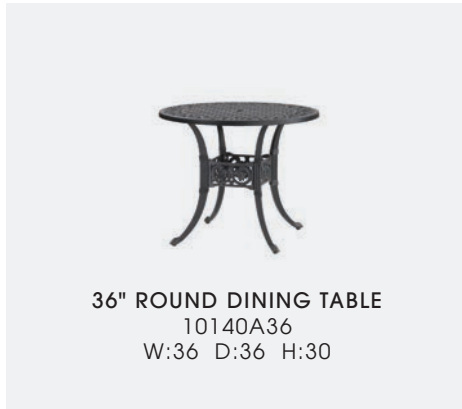

36" ROUND DINING TABLE
10140A36
W:36 D:36 H:30