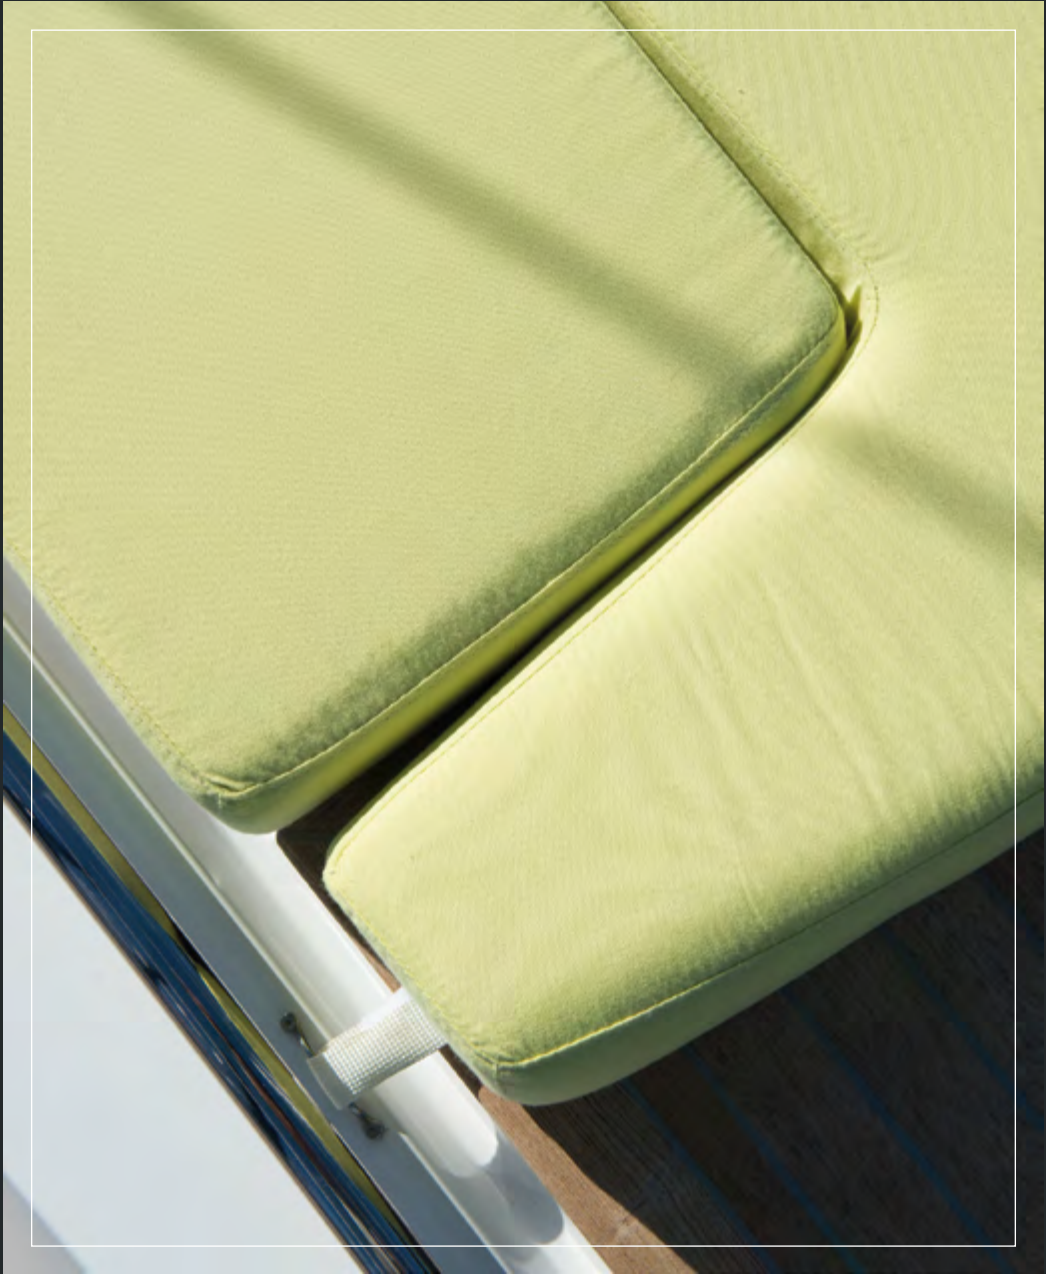

**BREATHABLE
COMFORT**
Respirant

SEATING
ASSISE / SIÈGE

CUSHIONS
COUSSINS

CUSHIONS
COUSSINS

SEATING
ASSISE / SIÈGE

	Sunbrella Solids & Stripes	Sunbrella Natté & Bengali	Sunbrella Connect	Sunbrella Trail	Sunbrella Drops	Sunbrella Rush	Sunbrella Reef	Sunbrella Maze
OVERALL CHARACTERISTICS / CARACTÉRISTIQUES GÉNÉRALES								
Composition	100% Sunbrella® acrylic 100% acrylique Sunbrella®							
Finish Finition	Stain resistant treatment: exclusive Glen Raven formulation. Does not contain PFOS (perfluorooctanyl sulphonate) Traitement anti-taches: formulation exclusive Glen Raven. Ne contient pas de PFOS (perfluorooctanyl sulfonaté)							
Weight / Poids - ISO 3801	260 g/m ²	275 g/m ²	338 g/m ²	345 g/m ²	342 g/m ²	331 g/m ²	393 g/m ²	661 g/m ²
Width / Laize - EN 1773	137 cm	140 cm						
FABRIC STRENGTH / RÉSISTANCE DU TISSU								
Spray test - ISO 4920	5/5							
COLOUR RESISTANCE / RÉSISTANCE DES COULEURS								
Colour fastness UV Solidité coloris UV - ISO 105 B02	7-8/8							
Colour fastness weather condition Solidité coloris intempéries ISO 105 B04	4-5/5							
Colour fastness 40°C washing Solidité coloris lavage 40°C ISO 105 C06	5/5							
Colour fastness dry friction Solidité coloris frottement sec ISO 105X12	5/5							
Colour fastness wet friction Solidité coloris frottement humide ISO 105X12	5/5							
USE / UTILISATION								
Roll length / Longueur de coupe	50 ml					45 ml	25 ml	
Recommended use Utilisation recommandée	Cushions, parasol and upholstery Coussins, parasol et ameublement		Cushions, curtains, roman blinds and seating Coussins, rideaux, stores bateaux et assise/siège				Cushions, seating and linings Coussins, assise/siège et vaigrage	
Care instructions / Entretien								
Guarantee / Garantie	5 years* / 5 ans**							