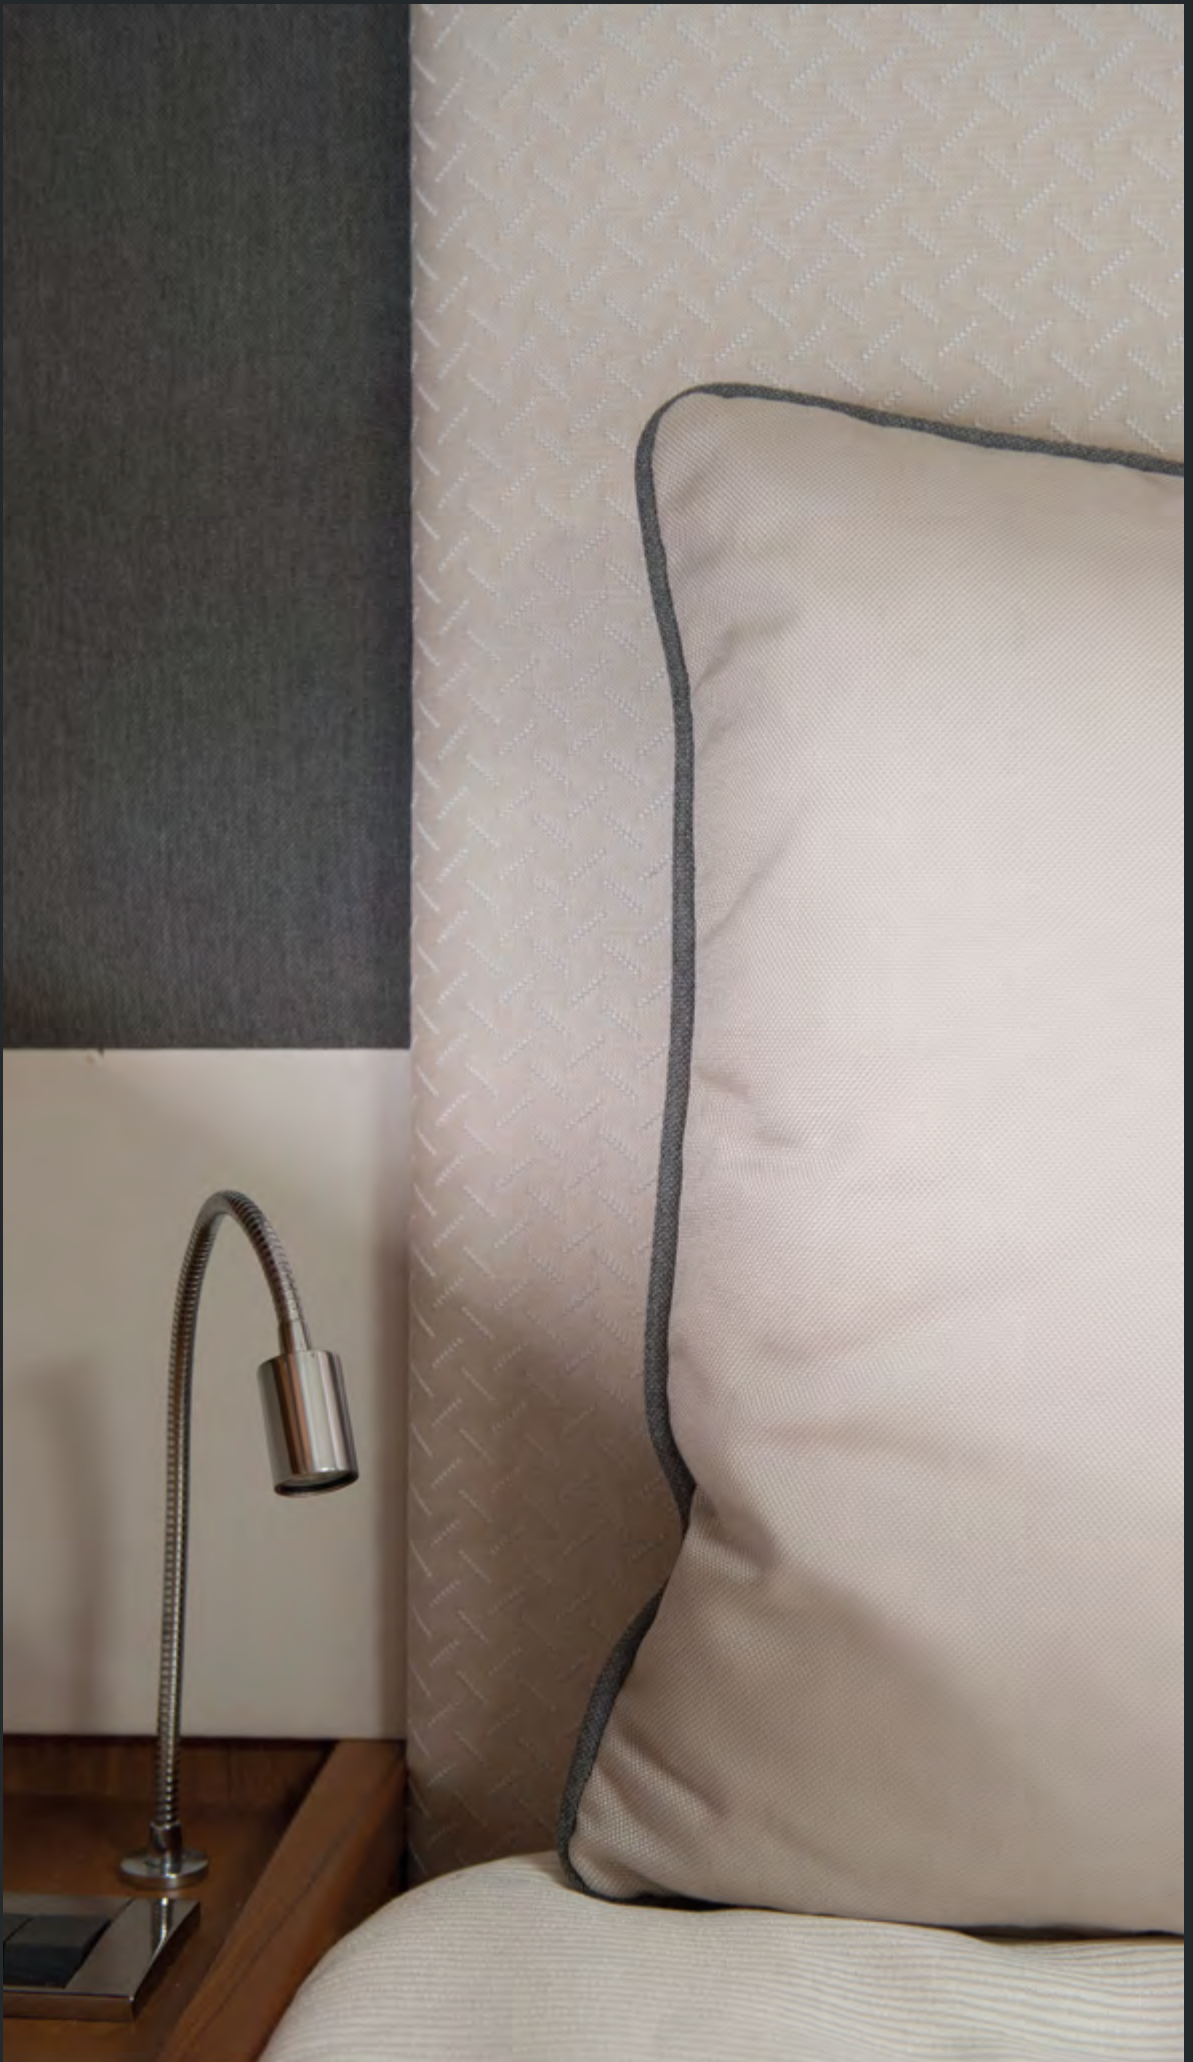

**BREATHABLE
COMFORT**
Respirant

SEATING
ASSISE / SIÈGE

CUSHIONS
COUSSINS

CUSHIONS
COUSSINS

SEATING
ASSISE / SIÈGE

	Sunbrella Solids & Stripes	Sunbrella Natté & Bengali	Sunbrella Connect	Sunbrella Trail	Sunbrella Drops	Sunbrella Rush	Sunbrella Reef	Sunbrella Maze
OVERALL CHARACTERISTICS / CARACTÉRISTIQUES GÉNÉRALES								
Composition	100% Sunbrella® acrylic 100% acrylique Sunbrella®							
Finish Finition	Stain resistant treatment: exclusive Glen Raven formulation. Does not contain PFOS (perfluorooctanyl sulphonate) Traitement anti-taches: formulation exclusive Glen Raven. Ne contient pas de PFOS (perfluorooctanyl sulfonaté)							
Weight / Poids - ISO 3801	260 g/m ²	275 g/m ²	338 g/m ²	345 g/m ²	342 g/m ²	331 g/m ²	393 g/m ²	661 g/m ²
Width / Laize - EN 1773	137 cm	140 cm						
FABRIC STRENGTH / RÉSISTANCE DU TISSU								
Spray test - ISO 4920	5/5							
COLOUR RESISTANCE / RÉSISTANCE DES COULEURS								
Colour fastness UV Solidité coloris UV - ISO 105 B02	7-8/8							
Colour fastness weather condition Solidité coloris intempéries ISO 105 B04	4-5/5							
Colour fastness 40°C washing Solidité coloris lavage 40°C ISO 105 C06	5/5							
Colour fastness dry friction Solidité coloris frottement sec ISO 105X12	5/5							
Colour fastness wet friction Solidité coloris frottement humide ISO 105X12	5/5							
USE / UTILISATION								
Roll length / Longueur de coupe	50 ml					45 ml	25 ml	
Recommended use Utilisation recommandée	Cushions, parasol and upholstery Coussins, parasol et ameublement		Cushions, curtains, roman blinds and seating Coussins, rideaux, stores bateaux et assise/siège				Cushions, seating and linings Coussins, assise/siège et vaigrage	
Care instructions / Entretien								
Guarantee / Garantie	5 years* / 5 ans**							