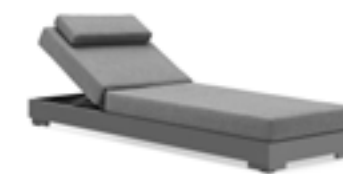

91 9621 70 SKY coffee table SKU# **SK04**  
W . 60cm/23.6" L . 110cm/43.3" H . 40cm/15.7"

91 9620 80 SKY corner chair SKU# **SK16**  
W . 84cm/33" D . 84cm/33" H . 67cm/26.5"  
SH . 42cm/16.5"

91 9620 90 SKY armless chair SKU# **SK17**  
W . 77cm/30.3" D . 84cm/33" H . 67cm/26.5"  
SH . 42cm/16.5"

91 9625 20 SKY cabana SKU# **SK90**  
W . 180cm/70.8" D . 205cm/81" H . 200cm/79"  
SH . 45cm/17.5"

91 9625 10 SKY chaise lounge SKU# **SK50**  
W . 76cm/30" D . 203cm/80" H . 34-99cm/13-39"

91 9625 10 SKY chaise lounge SKU# **SK50**  
W . 76cm/30" D . 203cm/80" H . 34-99cm/13-39"