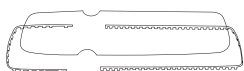

 23.6"W x 22.8"D x 35.4"H

RODI

BIANCO
40050.00.000

ANTRACITE
40050.02.000

CAFFÈ
40050.05.000

TORTORA
40050.10.000

 18"L x 18"W x 15.7"H

SLING KIT OMEGA